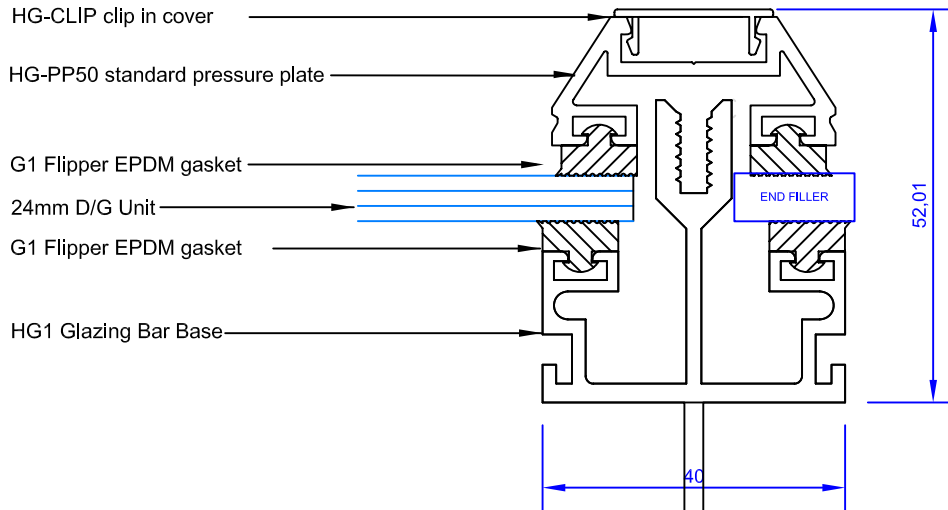

Section/ Page	B : 04
---------------	--------

Scale Factor	1:1 @ A4
--------------	----------

HG3 Bar

6mm Single Centre Bar

Section/ Page	B : 05
---------------	--------

HG3 Bar

Scale Factor	1:1 @ A4
--------------	----------

6mm End Bar Side Flashing

Section/ Page	B : 05
---------------	--------

HG3 Bar

Scale Factor	1:1 @ A4
--------------	----------

6mm Single End Bar

CAP OPTIONS

Square cap

Sloping cap