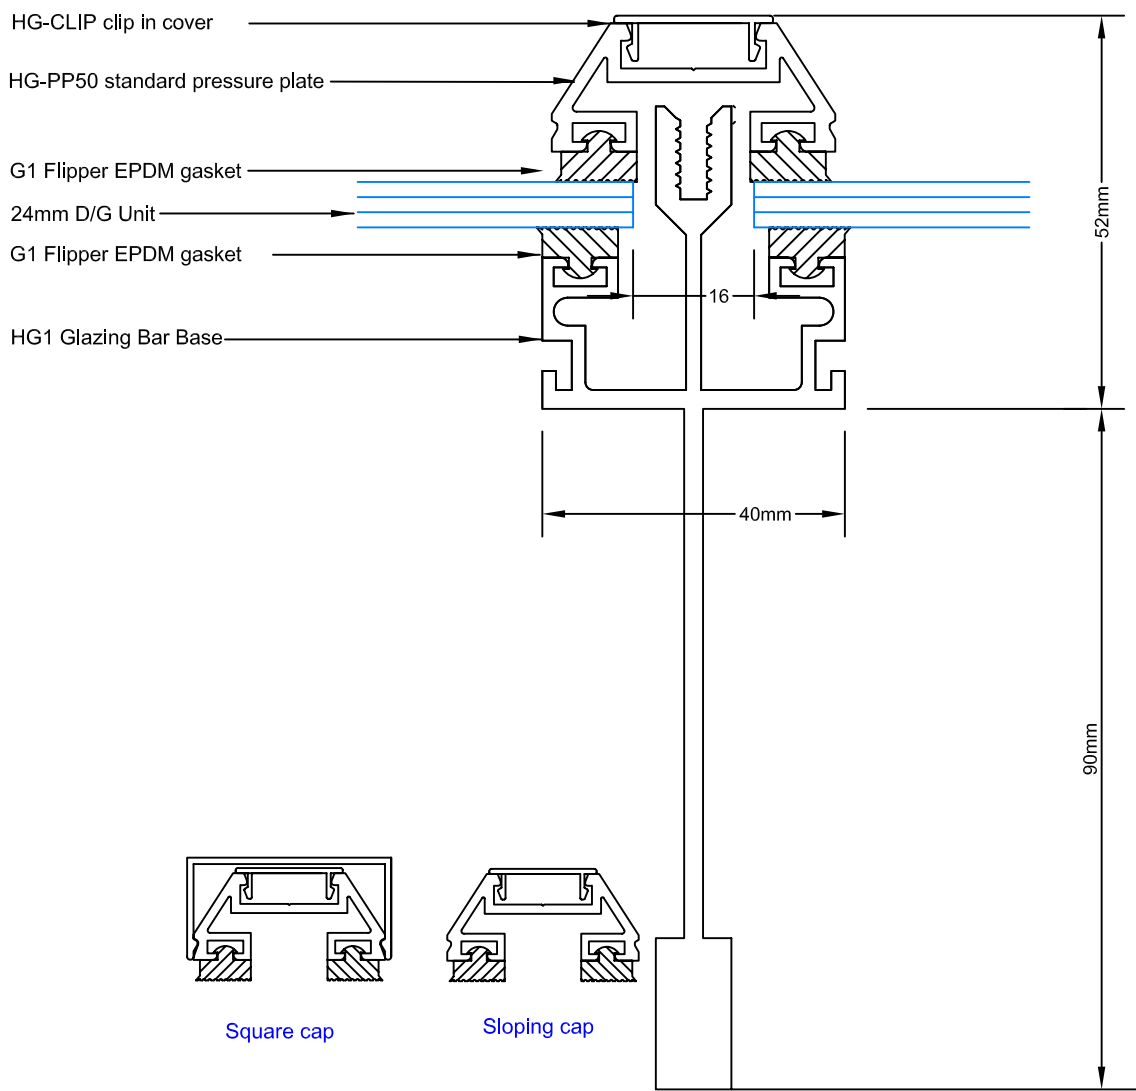

Section/ Page	B : 04
---------------	--------

Scale Factor	1:1 @ A4
--------------	----------

HG3 Bar

6mm Single Centre Bar

Section/ Page	B : 05
---------------	--------

HG3 Bar

Scale Factor	1:1 @ A4
--------------	----------

6mm End Bar Side Flashing

Section/ Page	B : 05
---------------	--------

HG3 Bar

Scale Factor	1:1 @ A4
--------------	----------

6mm Single End Bar

CAP OPTIONS

Square cap

Sloping cap