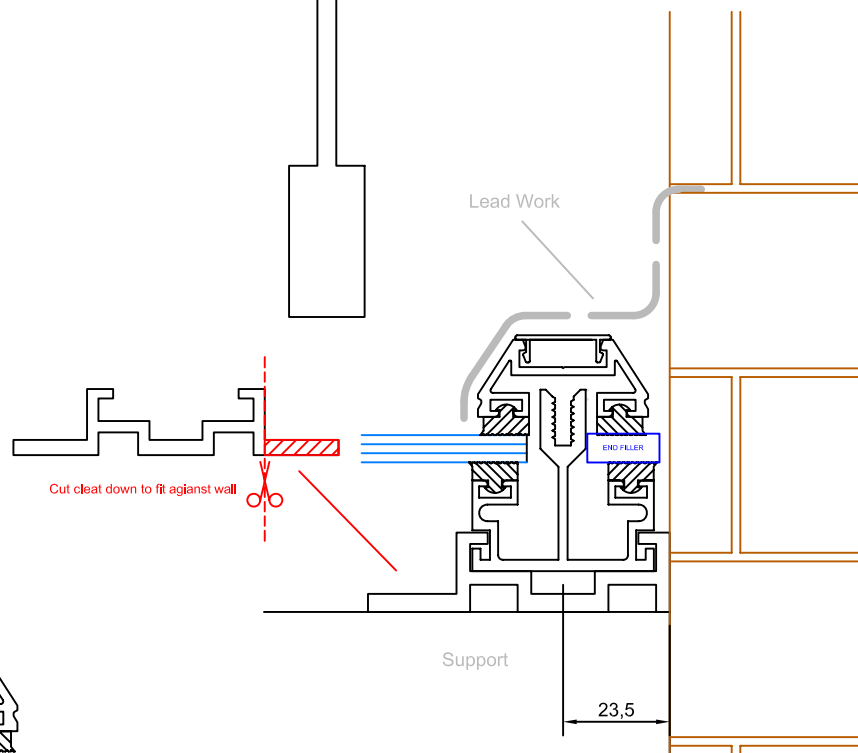

Section/ Page	B : 04
---------------	--------

Scale Factor	1:1 @ A4
--------------	----------

HG3 Bar

6mm Single Centre Bar

Section/ Page	B : 05
---------------	--------

HG3 Bar

Scale Factor	1:1 @ A4
--------------	----------

6mm End Bar Side Flashing

Section/ Page	B : 05
---------------	--------

HG3 Bar

Scale Factor	1:1 @ A4
--------------	----------

6mm Single End Bar

CAP OPTIONS

Square cap

Sloping cap