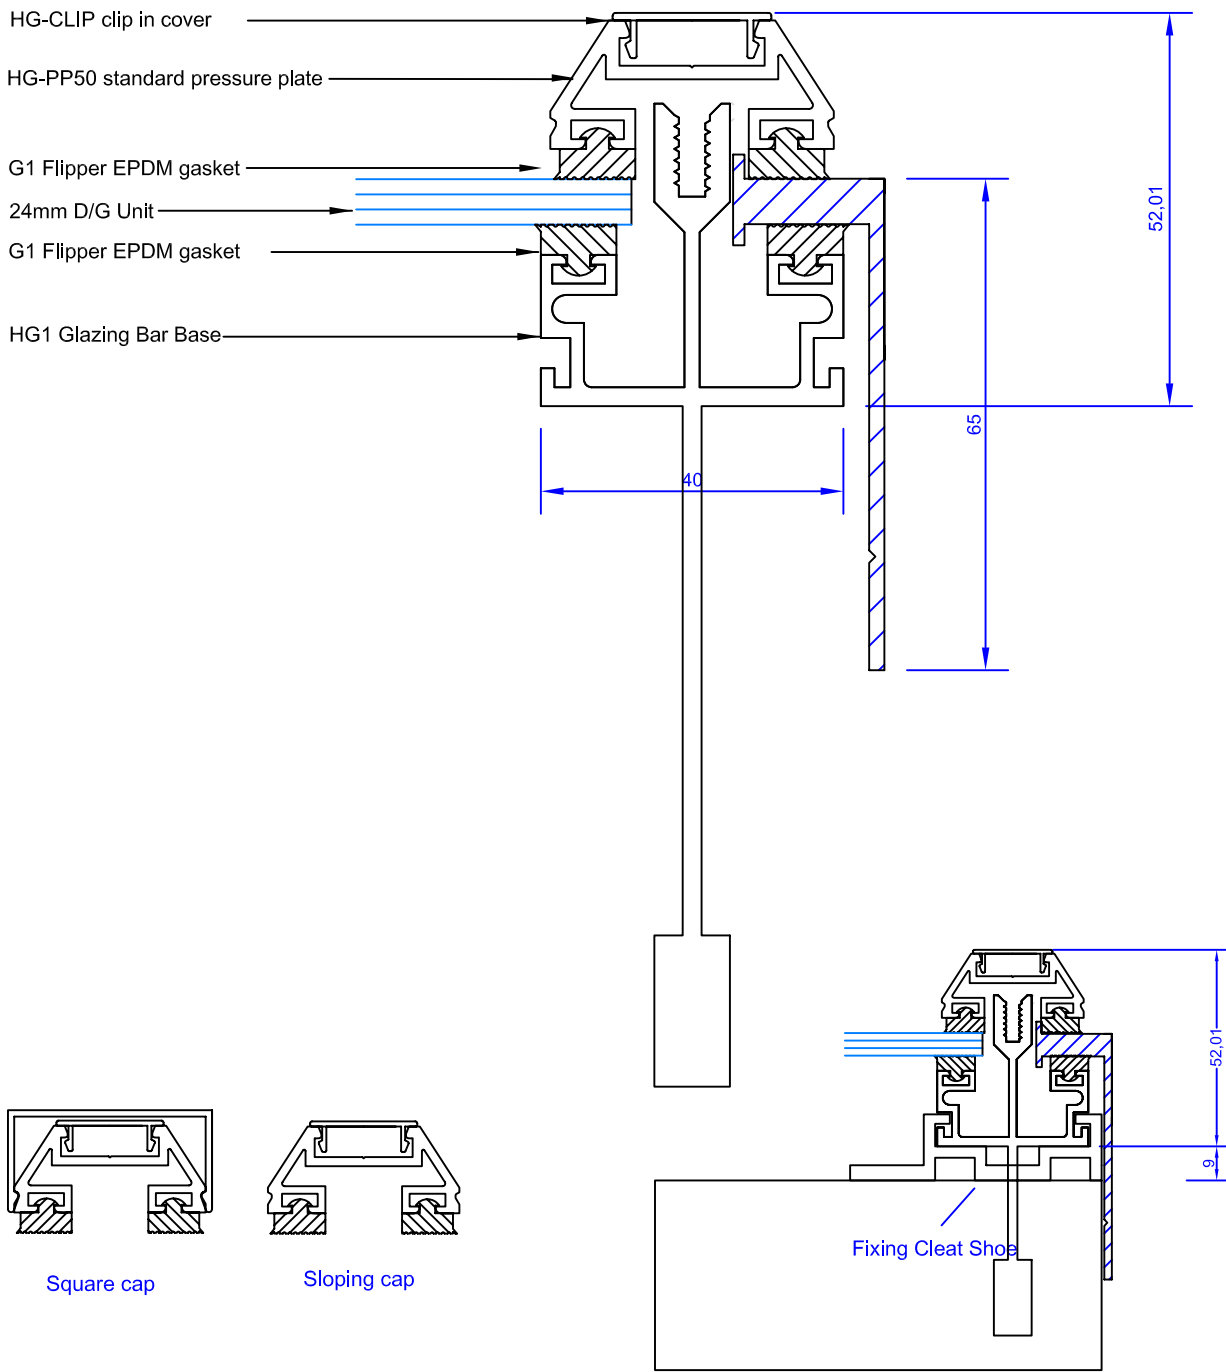

Section/ Page	B : 04
---------------	--------

Scale Factor	1:1 @ A4
--------------	----------

HG3 Bar

6mm Single Centre Bar

Section/ Page	B : 05
---------------	--------

HG3 Bar

Scale Factor	1:1 @ A4
--------------	----------

6mm End Bar Side Flashing

Section/ Page	B : 05
---------------	--------

HG3 Bar

Scale Factor	1:1 @ A4
--------------	----------

6mm Single End Bar

CAP OPTIONS

Square cap

Sloping cap